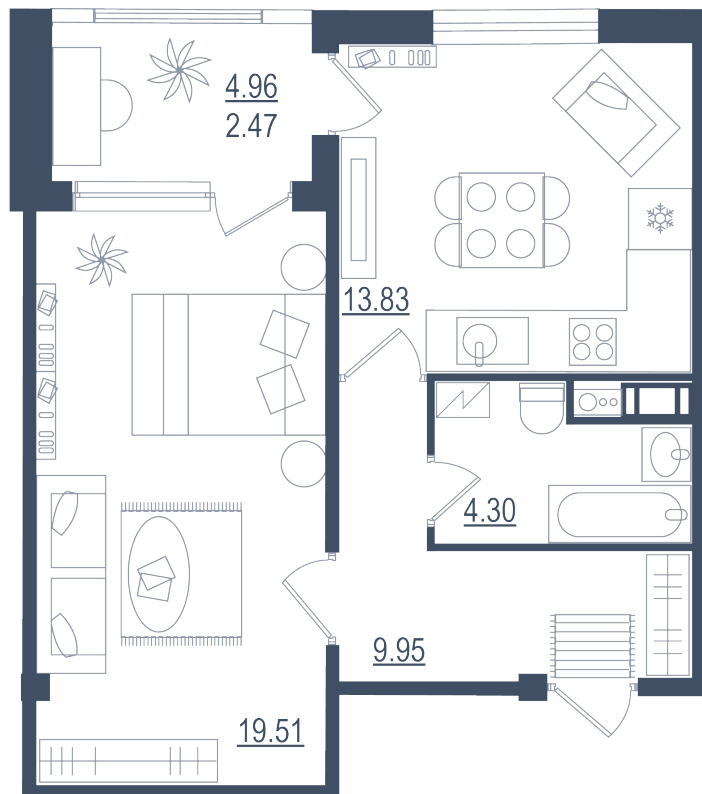

МИР ВНУТРИ
э.квартал

Центральный офис продаж

Санкт-Петербург, 17-я линия

Васильевского острова, д. 22

+7 (812) 711-11-11

callcenter@edevelopment.ru

mir-vnutri.ru

Тип 4-7

1 комната

Расположение

13.4 сек., 4 эт.

Общая площадь

50.06 м²

Стоимость

14 267 100 ₹