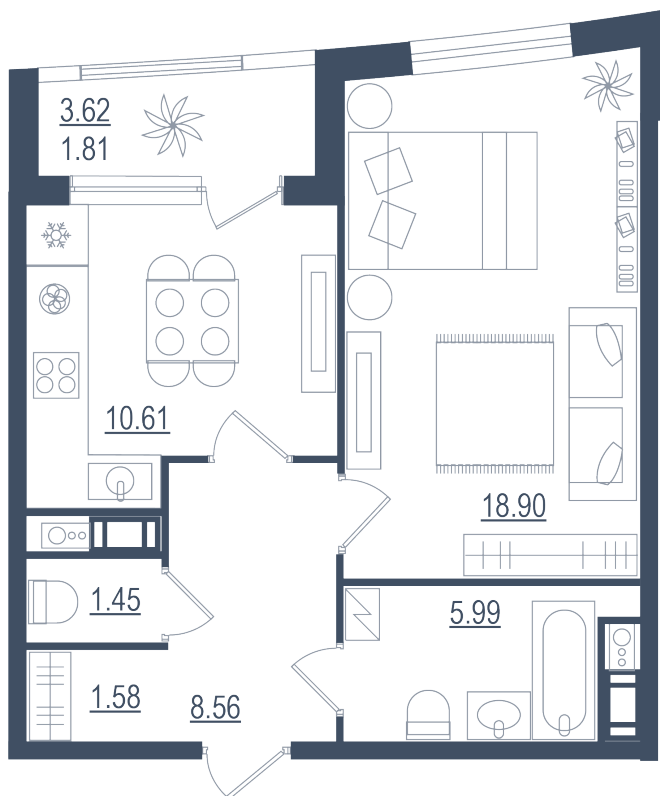

МИР ВНУТРИ
э.квартал

Центральный офис продаж

Санкт-Петербург, 17-я линия

Васильевского острова, д. 22

+7 (812) 711-11-11

callcenter@edevelopment.ru

mir-vnutri.ru

Тип 4-1

1 комната

Расположение

13.4 сек., 3 эт.

Общая площадь

47.90 м²

Стоимость

11 256 500 ₺