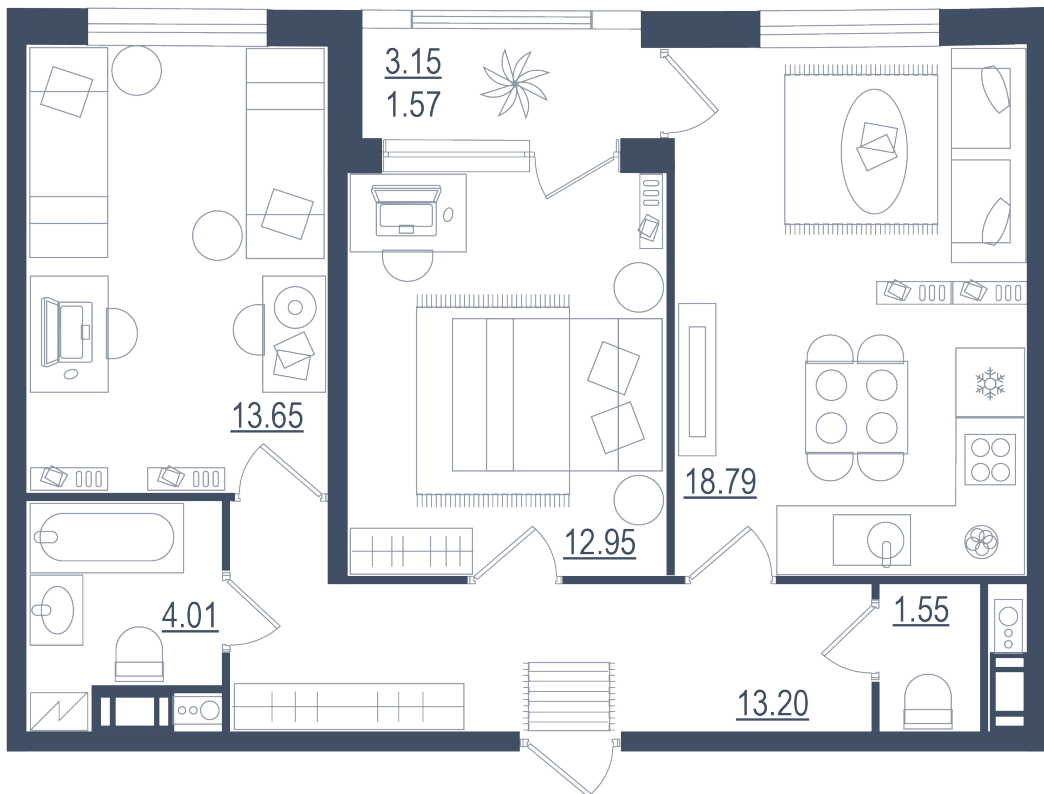

МИР ВНУТРИ
э.квартал

Центральный офис продаж

Санкт-Петербург, 17-я линия

Васильевского острова, д. 22

+7 (812) 711-11-11

callcenter@edevelopment.ru

mir-vnutri.ru

Тип 4-8

2 комнаты

Расположение

13.4 сек., 3 эт.

Общая площадь

65.72 м²

Стоимость

14 458 400 ₽