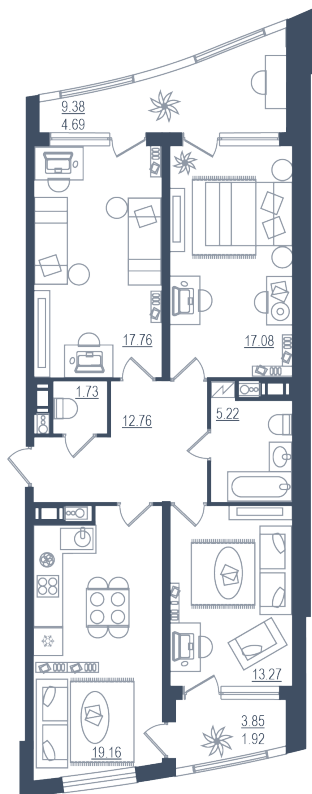

МИР ВНУТРИ
э.квартал

Центральный офис продаж

Санкт-Петербург, 17-я линия

Васильевского острова, д. 22

+7 (812) 711-11-11

callcenter@edevelopment.ru

mir-vnutri.ru

Тип 4-2

3 комнаты

Расположение

13.4 сек., 2 эт.

Общая площадь

94.19 м²

Стоимость

22 605 600 ₽