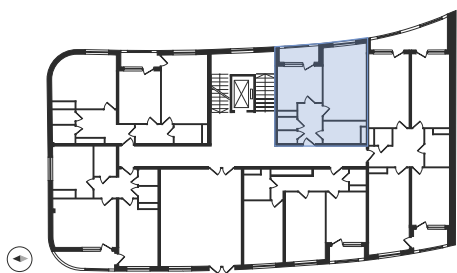

МИР ВНУТРИ
э.квартал

Центральный офис продаж

Санкт-Петербург, 17-я линия

Васильевского острова, д. 22

+7 (812) 711-11-11

callcenter@edevelopment.ru

mir-vnutri.ru

Тип 4-1

1 комната

Расположение

13.4 сек., 1 эт.

Общая площадь

47.90 м²

Стоимость

12 454 000 ₹