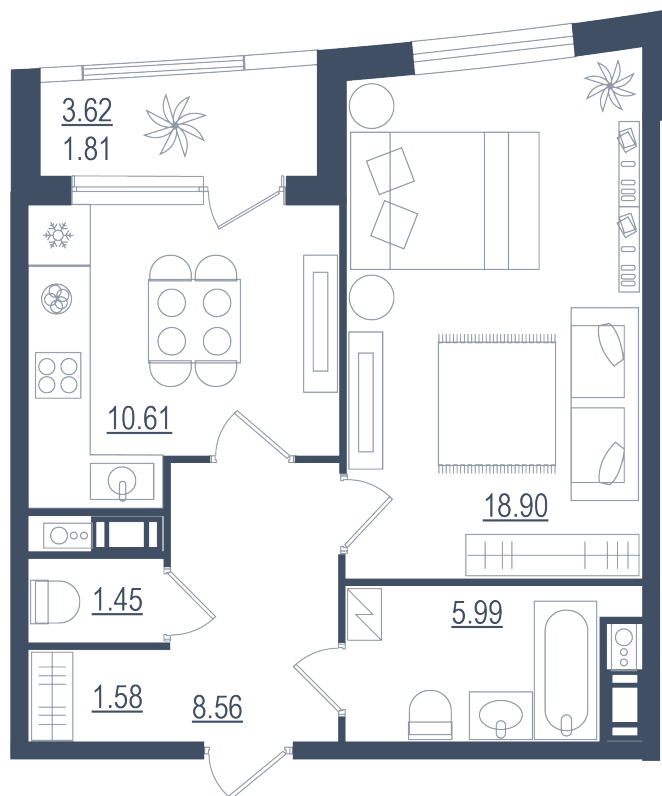

МИР ВНУТРИ
э.квартал

Центральный офис продаж

Санкт-Петербург, 17-я линия

Васильевского острова, д. 22

+7 (812) 711-11-11

callcenter@edevelopment.ru

mir-vnutri.ru

Тип 4-1

1 комната

Расположение

13.4 сек., 1 эт.

Общая площадь

47.90 м²

Стоимость

12 454 000 ₹