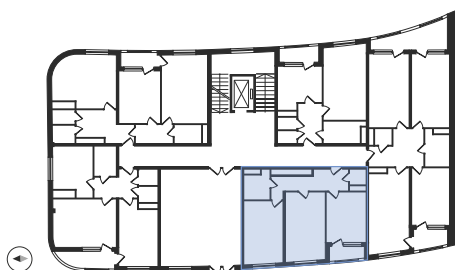

МИР ВНУТРИ
э.квартал

Центральный офис продаж

Санкт-Петербург, 17-я линия

Васильевского острова, д. 22

+7 (812) 711-11-11

callcenter@edevelopment.ru

mir-vnutri.ru

Тип 4-3

2 комнаты

Расположение

13.4 сек., 1 эт.

Общая площадь

61.78 м²

Стоимость

12 973 800 ₹