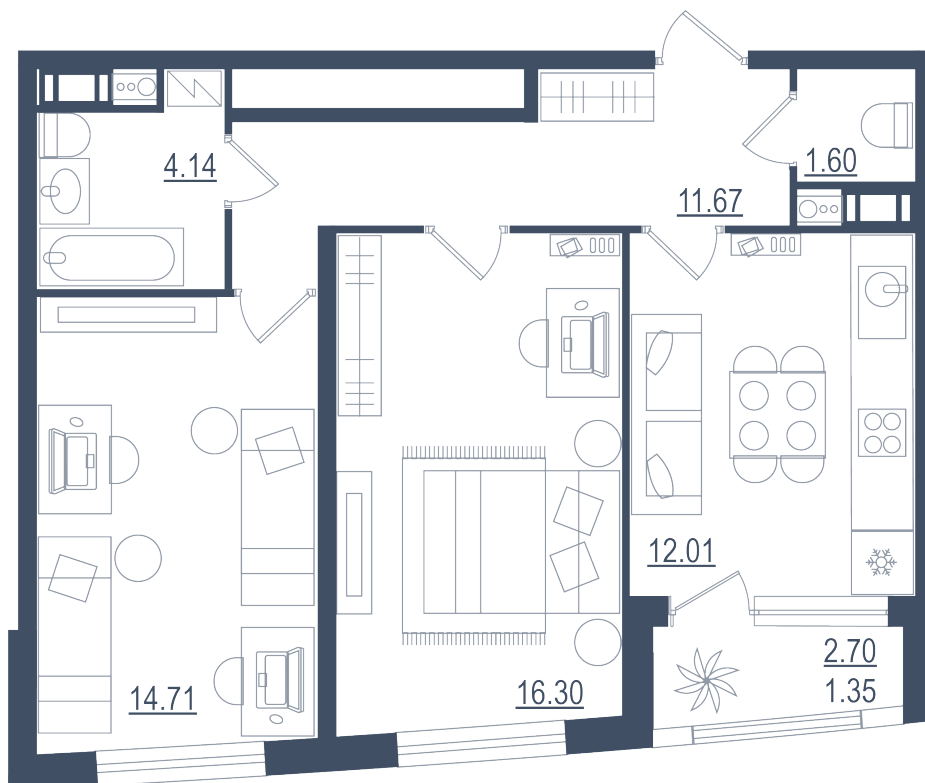

МИР ВНУТРИ
э.квартал

Центральный офис продаж

Санкт-Петербург, 17-я линия

Васильевского острова, д. 22

+7 (812) 711-11-11

callcenter@edevelopment.ru

mir-vnutri.ru

Тип 4-3

2 комнаты

Расположение

13.4 сек., 1 эт.

Общая площадь

61.78 м²

Стоимость

12 973 800 ₹