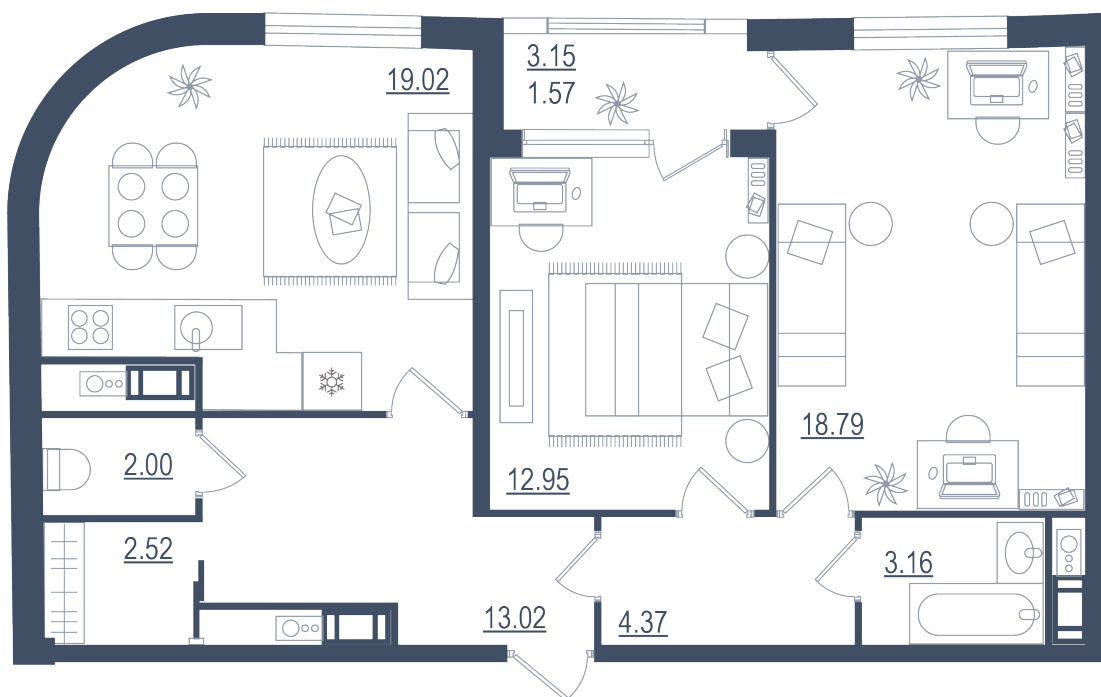

МИР ВНУТРИ
э.квартал

Центральный офис продаж

Санкт-Петербург, 17-я линия

Васильевского острова, д. 22

+7 (812) 711-11-11

callcenter@edevelopment.ru

mir-vnutri.ru

Тип 4-8

3 комнаты (евро)

Расположение

13.4 сек., 1 эт.

Общая площадь

77.40 м²

Стоимость

15 480 000 ₺