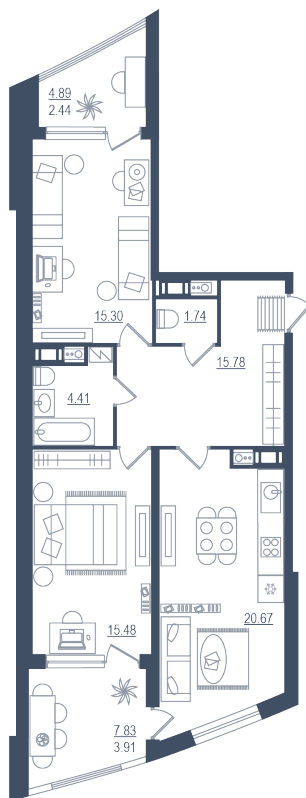

МИР ВНУТРИ
э.квартал

Центральный офис продаж
Санкт-Петербург, ул. Льва Толстого 9

+7 (812) 711-11-11
info@edevelopment.ru
mir-vnutri.ru

Тип 5-5

3 комнаты (евро)

Расположение

13.5 сек., 5 эт.

Общая площадь

79.73 м²

Стоимость

16 344 650 ₽