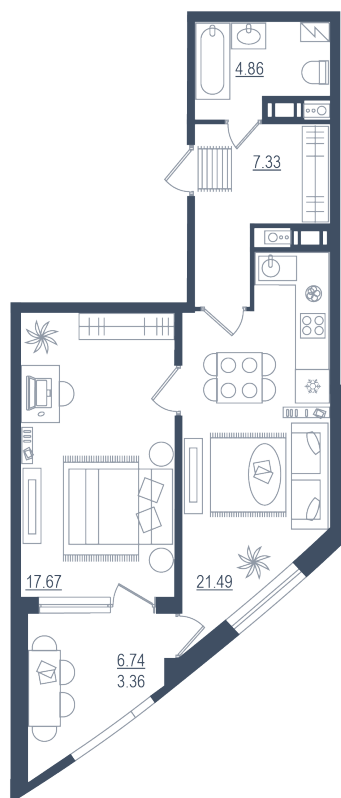

МИР ВНУТРИ
э.квартал

Центральный офис продаж
Санкт-Петербург, ул. Льва Толстого 9

+7 (812) 711-11-11
info@edevelopment.ru
mir-vnutri.ru

Тип 5-3

2 комнаты (евро)

Расположение

13.5 сек., 4 эт.

Общая площадь

54.66 м²

Стоимость

12 845 100 ₹