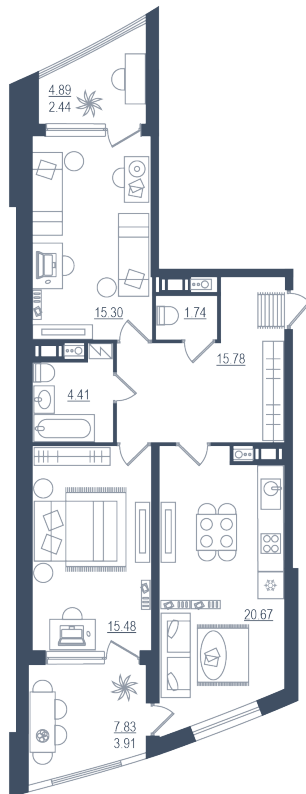

МИР ВНУТРИ
э.квартал

Центральный офис продаж

Санкт-Петербург, 17-я линия

Васильевского острова, д. 22

+7 (812) 711-11-11

callcenter@edevelopment.ru

mir-vnutri.ru

Тип 5-5

3 комнаты (евро)

Расположение

13.5 сек., 4 эт.

Общая площадь

79.73 м²

Стоимость

20 331 150 ₺