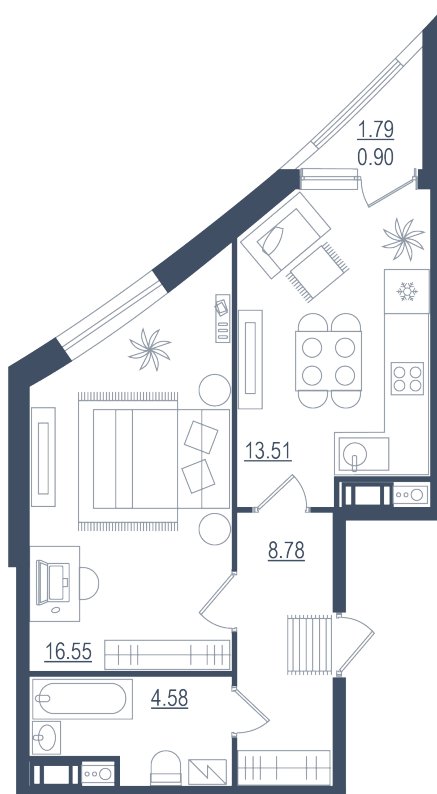

МИР ВНУТРИ
э.квартал

Центральный офис продаж

Санкт-Петербург, 17-я линия

Васильевского острова, д. 22

+7 (812) 711-11-11

callcenter@edevelopment.ru

mir-vnutri.ru

Тип 5-6

1 комната

Расположение

13.5 сек., 4 эт.

Общая площадь

44.32 м²

Стоимость

12 631 200 ₺