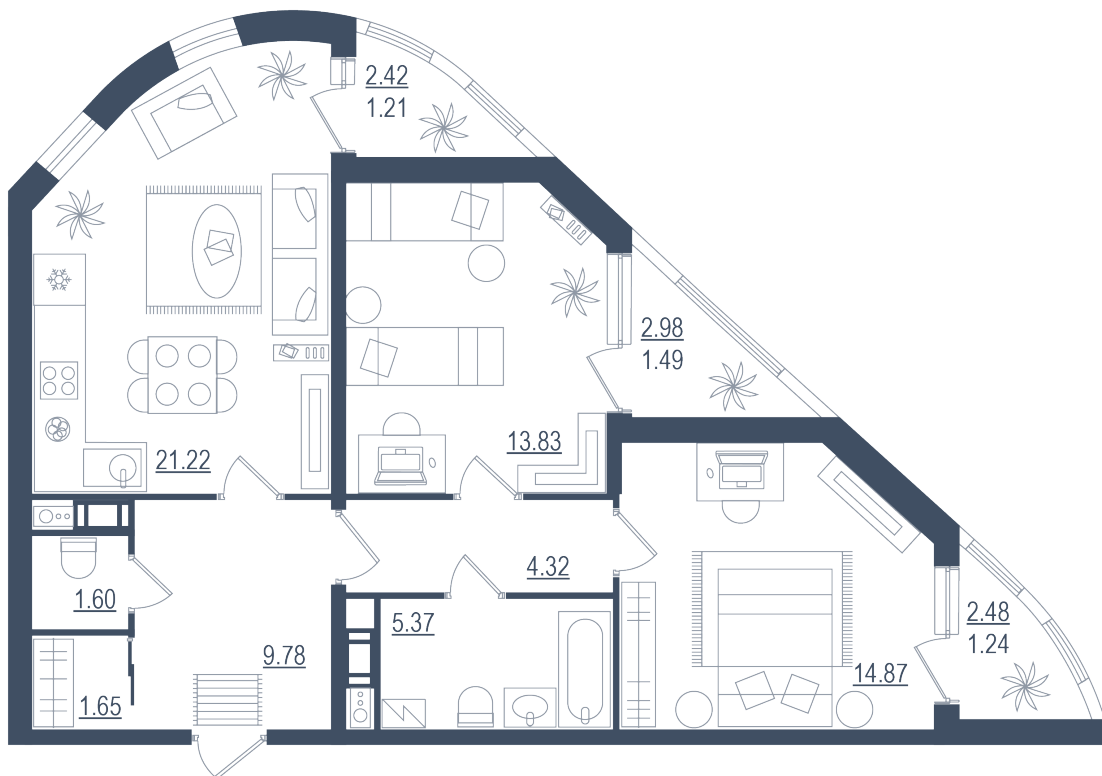

МИР ВНУТРИ
э.квартал

Центральный офис продаж

Санкт-Петербург, 17-я линия

Васильевского острова, д. 22

+7 (812) 711-11-11

callcenter@edevelopment.ru

mir-vnutri.ru

Тип 5-1

3 комнаты (евро)

Расположение

13.5 сек., 3 эт.

Общая площадь

76.58 м²

Стоимость

16 081 800 ₽