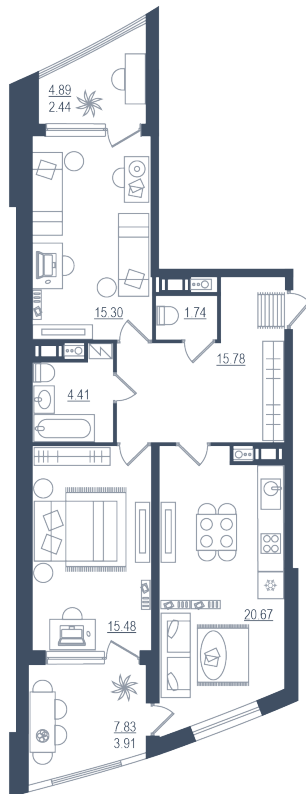

МИР ВНУТРИ
э.квартал

Центральный офис продаж

Санкт-Петербург, 17-я линия

Васильевского острова, д. 22

+7 (812) 711-11-11

callcenter@edevelopment.ru

mir-vnutri.ru

Тип 5-5

3 комнаты (евро)

Расположение

13.5 сек., 3 эт.

Общая площадь

79.73 м²

Стоимость

16 743 300 ₽