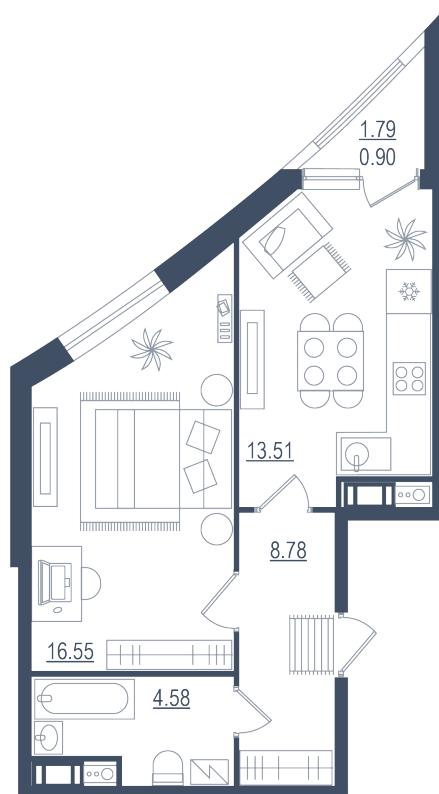

МИР ВНУТРИ
э.квартал

Центральный офис продаж

Санкт-Петербург, 17-я линия

Васильевского острова, д. 22

+7 (812) 711-11-11

callcenter@edevelopment.ru

mir-vnutri.ru

Тип 5-6

1 комната

Расположение

13.5 сек., 3 эт.

Общая площадь

44.32 м²

Стоимость

11 966 400 ₽