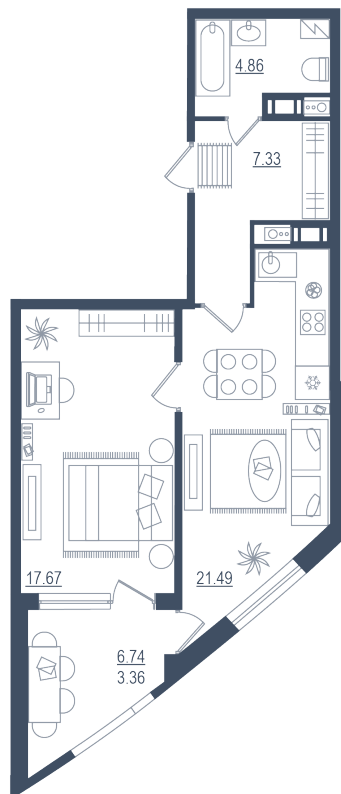

МИР ВНУТРИ
э.квартал

Центральный офис продаж

Санкт-Петербург, 17-я линия

Васильевского острова, д. 22

+7 (812) 711-11-11

callcenter@edevelopment.ru

mir-vnutri.ru

Тип 5-3

2 комнаты (евро)

Расположение

13.5 сек., 2 эт.

Общая площадь

54.66 м²

Стоимость

12 845 100 ₹