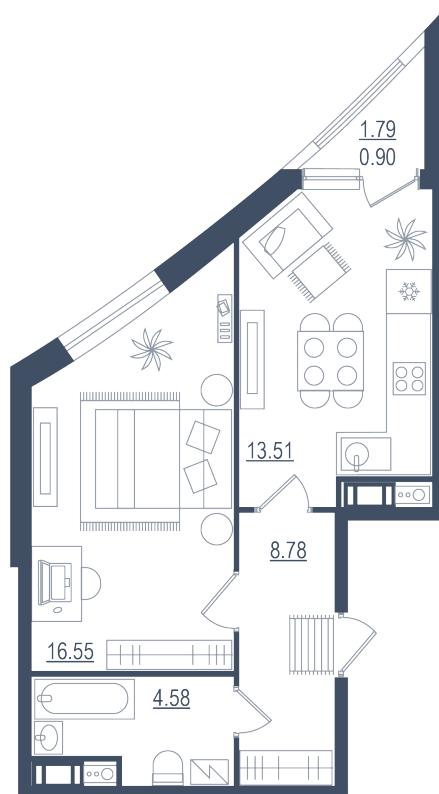

МИР ВНУТРИ
э.квартал

Центральный офис продаж

Санкт-Петербург, 17-я линия

Васильевского острова, д. 22

+7 (812) 711-11-11

callcenter@edevelopment.ru

mir-vnutri.ru

Тип 5-6

1 комната

Расположение

13.5 сек., 2 эт.

Общая площадь

44.32 м²

Стоимость

11 966 400 ₽