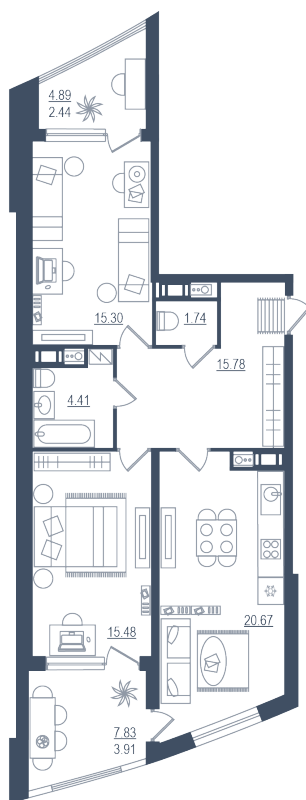

МИР ВНУТРИ
э.квартал

Центральный офис продаж
Санкт-Петербург, ул. Льва Толстого 9

+7 (812) 711-11-11
info@edevelopment.ru
mir-vnutri.ru

Тип 5-5

3 комнаты (евро)

Расположение

13.5 сек., 1 эт.

Общая площадь

79.73 м²

Стоимость

14 750 050 ₽