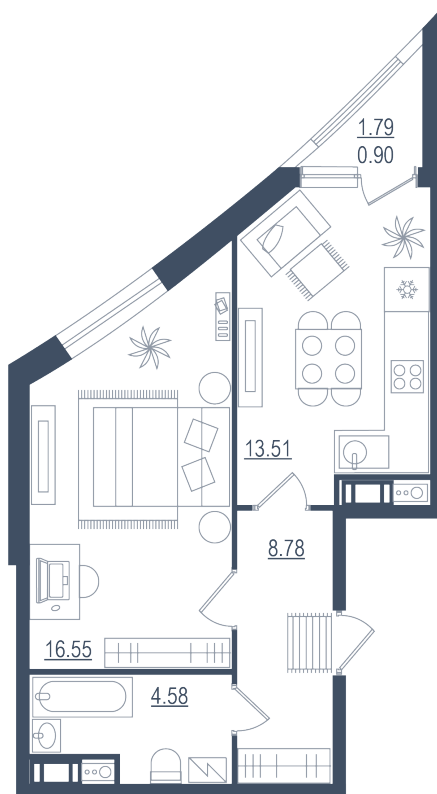

МИР ВНУТРИ
э.квартал

Центральный офис продаж

Санкт-Петербург, 17-я линия

Васильевского острова, д. 22

+7 (812) 711-11-11

callcenter@edevelopment.ru

mir-vnutri.ru

Тип 5-6

1 комната

Расположение

13.5 сек., 1 эт.

Общая площадь

44.32 м²

Стоимость

9 972 000 ₽